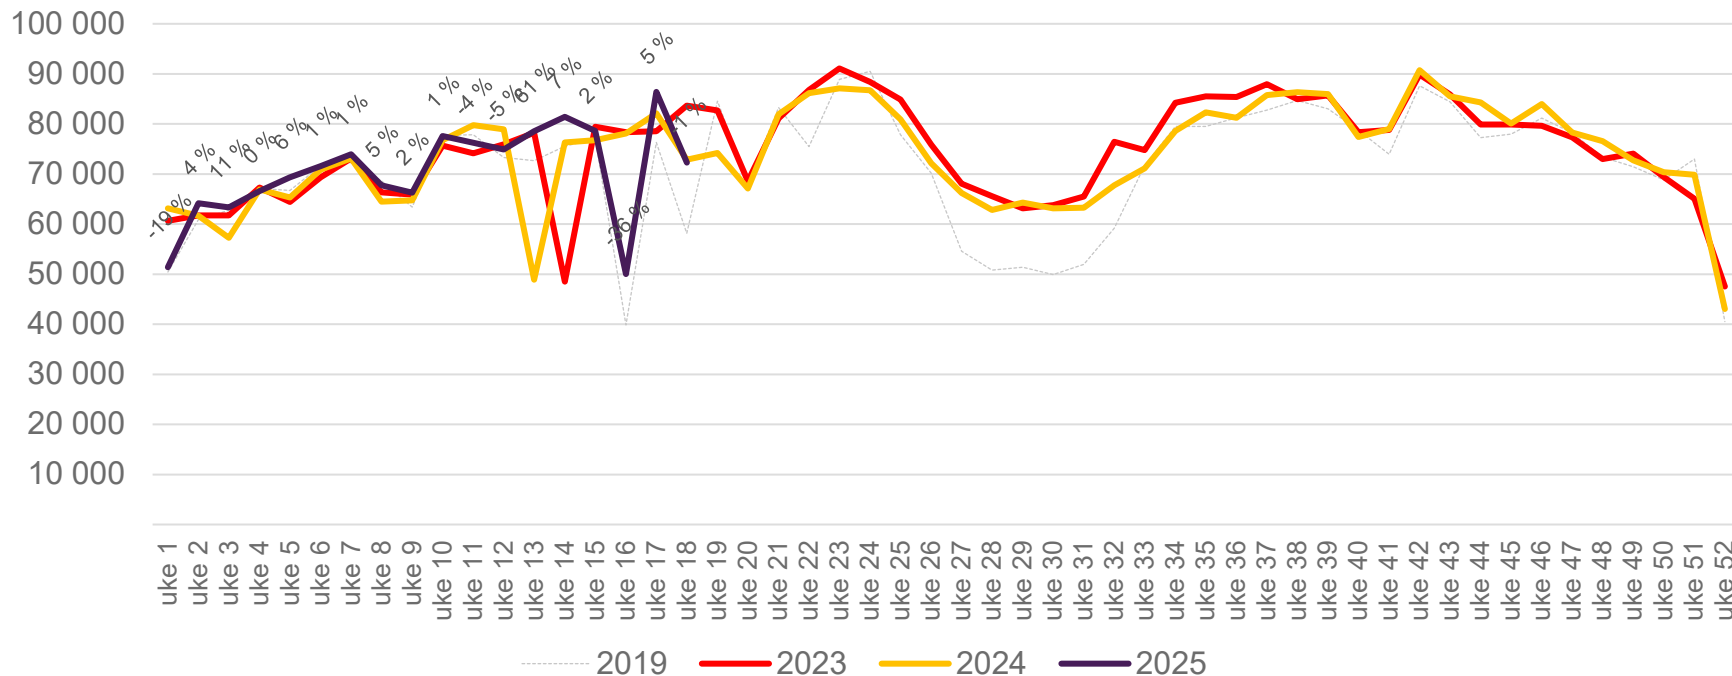

Passasjerer OSL totalt per uke

Endringen måles mot samme uke i 2024

Passasjerer OSL utland per uke

Endringen måles mot samme uke i 2024

Passasjerer OSL innland per uke

Endringen måles mot samme uke i 2024

Passasjerer BGO totalt per dag uke 18

Endringen måles mot samme uke i 2024

Kilde: SIA, Avinor Statistikk

Passasjerer BGO totalt per uke

Endringen måles mot samme uke i 2024

Passasjerer BGO utland per uke

Endringen måles mot samme uke i 2024

Passasjerer BGO innland per uke

Endringen måles mot samme uke i 2024

Passasjerer SVG totalt per dag uke 18

Endringen måles mot samme uke i 2024

Kilde: SIA, Avinor Statistikk

Passasjerer SVG totalt per uke

Endringen måles mot samme uke i 2024

Passasjerer SVG utland per uke

Endringen måles mot samme uke i 2024

Passasjerer SVG innland per uke

Endringen måles mot samme uke i 2024

Passasjerer TRD totalt per dag uke 18

Endringen måles mot samme uke i 2024