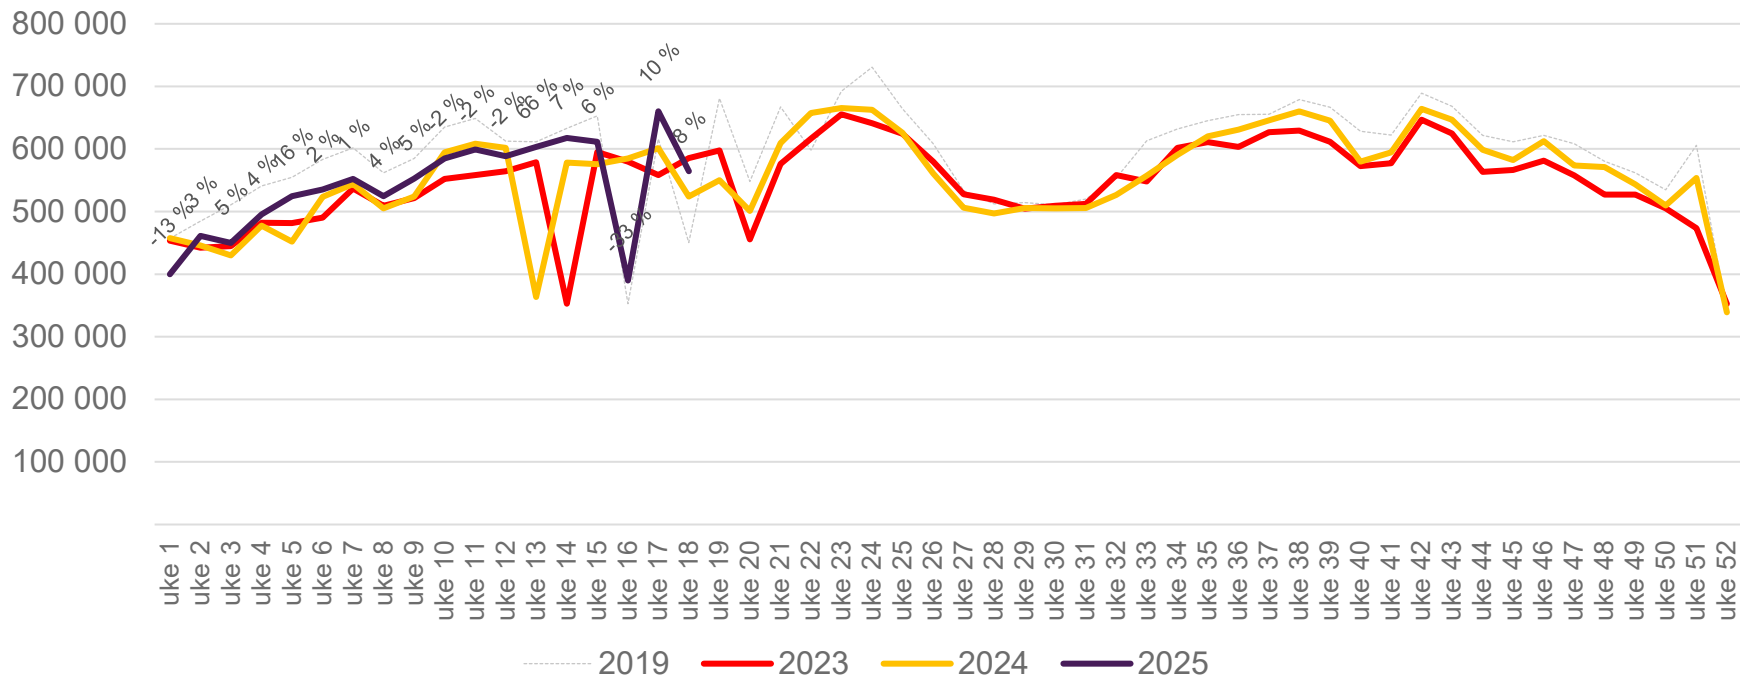

Passasjerer på de 10 største lufthavner, totalt uke 18

Lufthavn	2019	2023	2024	2025	2025 vs. 2024	
					Endring	Endring %
Oslo/Gardermoen	448 358	483 822	469 455	507 832	38 377	8 %
Bergen/Flesland	101 963	124 927	118 655	122 622	3 967	3 %
Trondheim/Værnes	64 011	83 123	73 762	79 476	5 714	8 %
Stavanger/Sola	66 300	77 352	69 952	73 490	3 538	5 %
Tromsø/Langnes	29 846	35 594	33 419	41 125	7 706	23 %
Bodø	23 280	30 918	29 909	35 919	6 010	20 %
Ålesund/Vigra	16 760	22 029	19 550	19 811	261	1 %
Harstad/Narvik/Evenes	11 270	14 281	13 553	15 870	2 317	17 %
Kristiansand/Kjevik	17 761	18 189	14 517	15 192	675	5 %
Bardufoss	5 421	4 258	3 304	3 912	608	18 %

Passasjerer Avinor totalt per dag uke 18

Endringen måles mot samme uke i 2024

Kilde: SIA, Avinor Statistikk

Passasjerer Avinor totalt per uke

Endringen måles mot samme uke i 2024

Passasjerer Avinor utland per uke

Endringen måles mot samme uke i 2024

Passasjerer Avinor innland per uke

Endringen måles mot samme uke i 2024

Passasjerer OSL totalt per dag uke 18

Endringen måles mot samme uke i 2024

Kilde: SIA, Avinor Statistikk