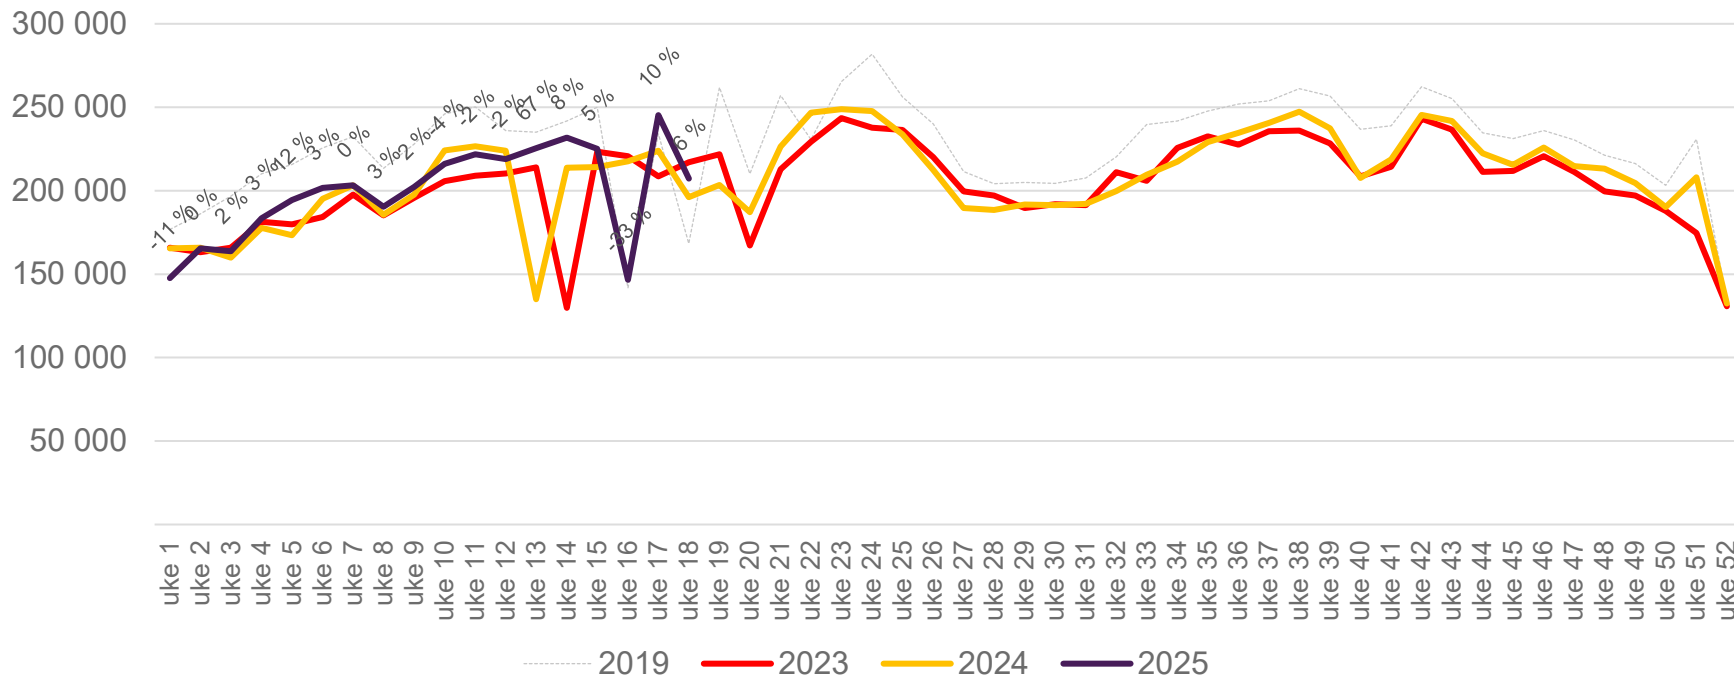

Endringen måles mot samme uke i 2024

Passasjerer Avinor innland per uke

Endringen måles mot samme uke i 2024

Passasjerer OSL totalt per dag uke 18

Endringen måles mot samme uke i 2024

Kilde: SIA, Avinor Statistikk

Passasjerer OSL totalt per uke

Endringen måles mot samme uke i 2024

Passasjerer OSL utland per uke

Endringen måles mot samme uke i 2024

Passasjerer OSL innland per uke

Endringen måles mot samme uke i 2024

Passasjerer BGO totalt per dag uke 18

Endringen måles mot samme uke i 2024

Kilde: SIA, Avinor Statistikk

Passasjerer BGO totalt per uke

Endringen måles mot samme uke i 2024

Passasjerer BGO utland per uke

Endringen måles mot samme uke i 2024

Passasjerer BGO innland per uke

Endringen måles mot samme uke i 2024

Passasjerer SVG totalt per dag uke 18

Endringen måles mot samme uke i 2024

Kilde: SIA, Avinor Statistikk

Passasjerer SVG totalt per uke

Endringen måles mot samme uke i 2024