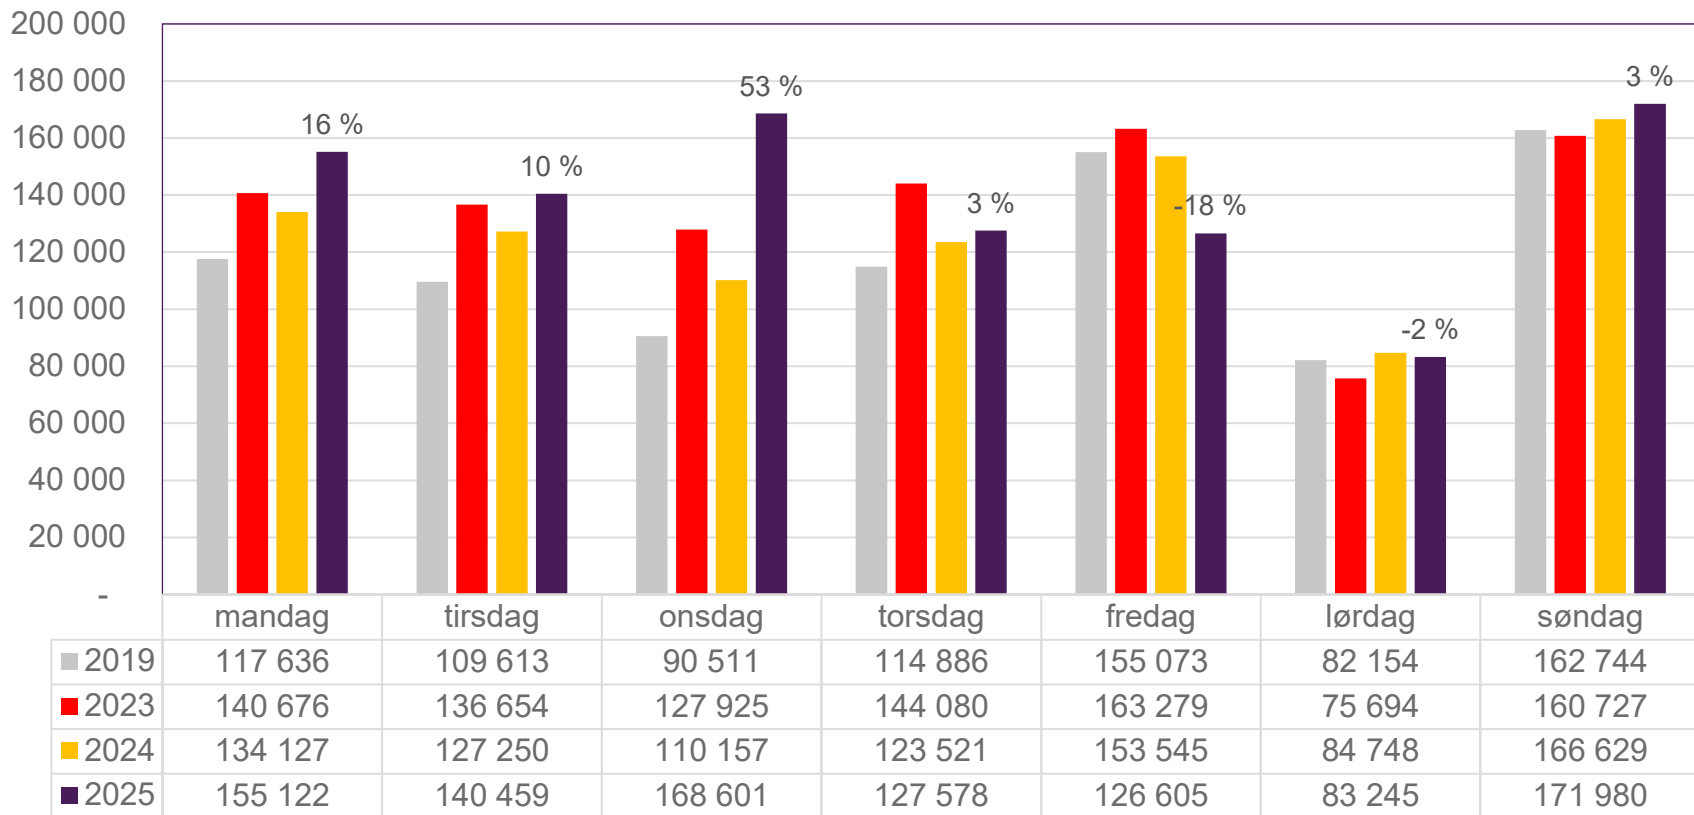

Passasjerer Avinor totalt per dag uke 18

Endringen måles mot samme uke i 2024

Kilde: SIA, Avinor Statistikk