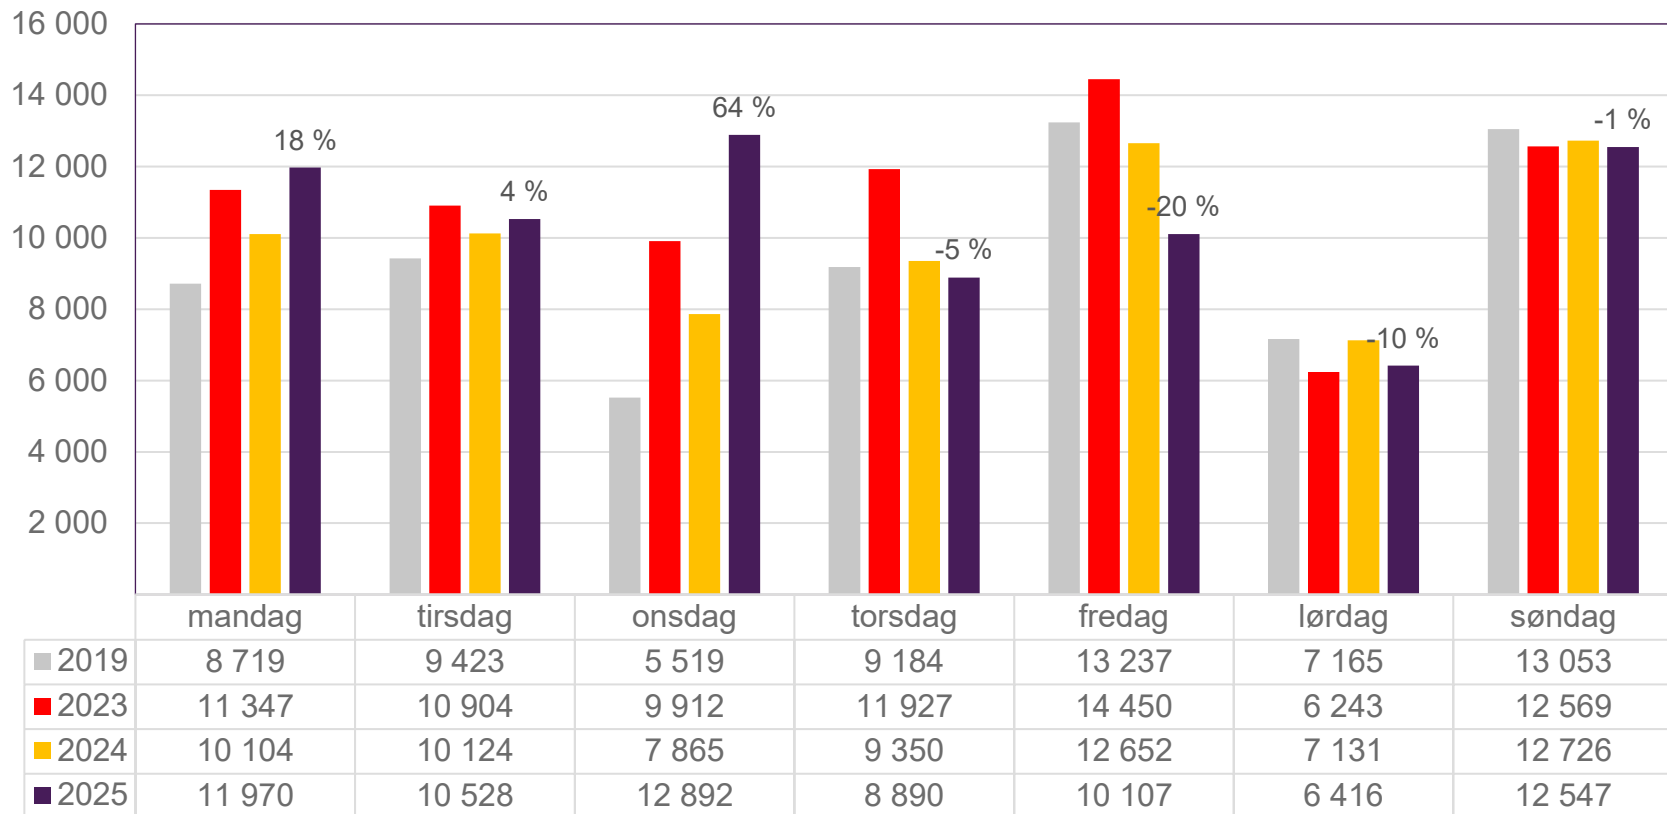

Passasjerer OSL totalt per uke

Endringen måles mot samme uke i 2024

Passasjerer OSL utland per uke

Endringen måles mot samme uke i 2024

Passasjerer OSL innland per uke

Endringen måles mot samme uke i 2024

Passasjerer BGO totalt per dag uke 18

Endringen måles mot samme uke i 2024

Kilde: SIA, Avinor Statistikk

Passasjerer BGO totalt per uke

Endringen måles mot samme uke i 2024

Passasjerer BGO utland per uke

Endringen måles mot samme uke i 2024

Passasjerer BGO innland per uke

Endringen måles mot samme uke i 2024

Passasjerer SVG totalt per dag uke 18

Endringen måles mot samme uke i 2024

Kilde: SIA, Avinor Statistikk

Passasjerer SVG totalt per uke

Endringen måles mot samme uke i 2024

Passasjerer SVG utland per uke

Endringen måles mot samme uke i 2024

Passasjerer SVG innland per uke

Endringen måles mot samme uke i 2024

Passasjerer TRD totalt per dag uke 18

Endringen måles mot samme uke i 2024