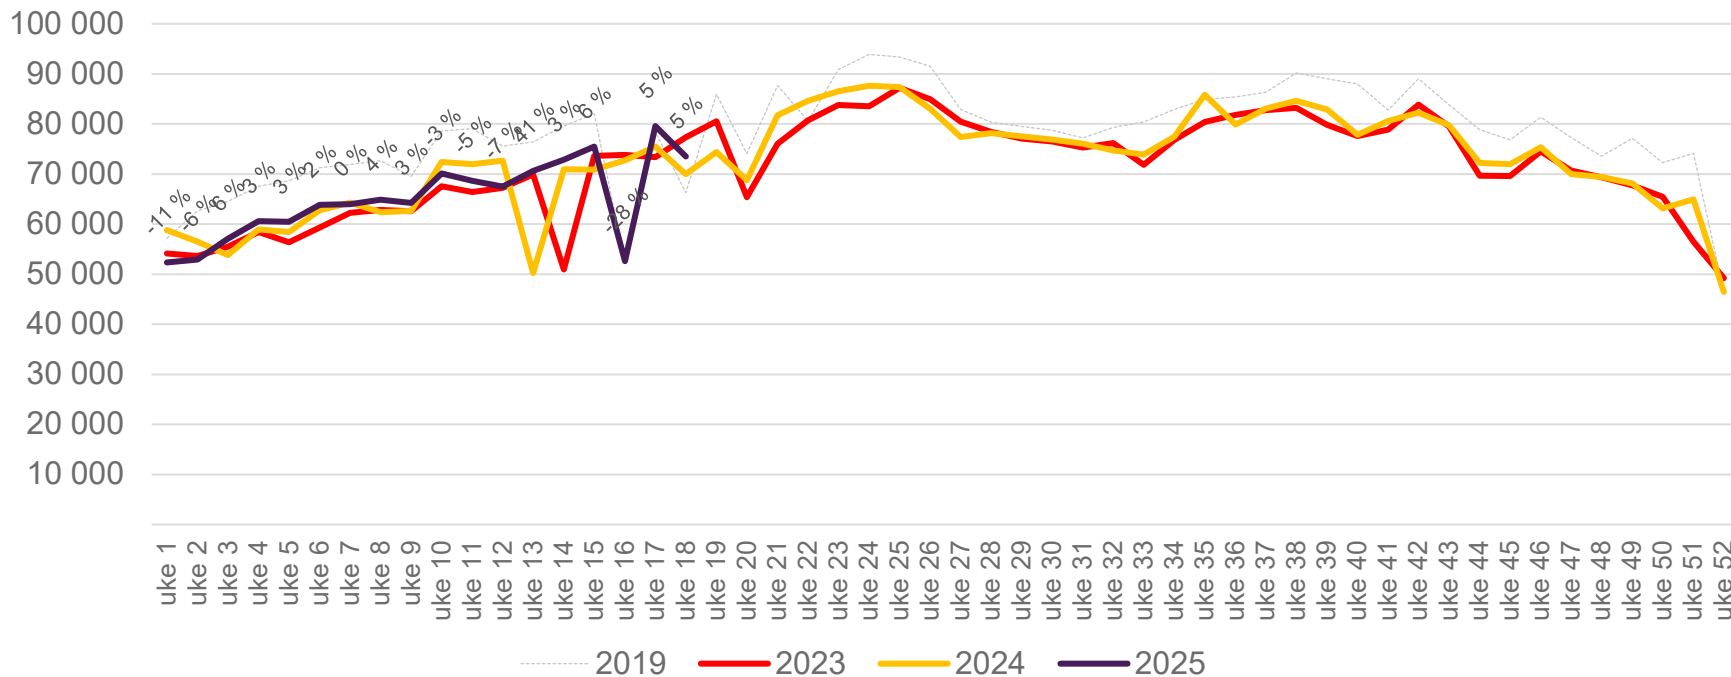

Passasjerer OSL totalt per uke

Endringen måles mot samme uke i 2024

Passasjerer OSL utland per uke

Endringen måles mot samme uke i 2024

Passasjerer OSL innland per uke

Endringen måles mot samme uke i 2024

Passasjerer BGO totalt per dag uke 18

Endringen måles mot samme uke i 2024

Kilde: SIA, Avinor Statistikk

Passasjerer BGO totalt per uke

Endringen måles mot samme uke i 2024

Passasjerer BGO utland per uke

Endringen måles mot samme uke i 2024

Passasjerer BGO innland per uke

Endringen måles mot samme uke i 2024

Passasjerer SVG totalt per dag uke 18

Endringen måles mot samme uke i 2024

Kilde: SIA, Avinor Statistikk

Passasjerer SVG totalt per uke

Endringen måles mot samme uke i 2024

Passasjerer SVG utland per uke

Endringen måles mot samme uke i 2024

Passasjerer SVG innland per uke

Endringen måles mot samme uke i 2024

Passasjerer TRD totalt per dag uke 18

Endringen måles mot samme uke i 2024