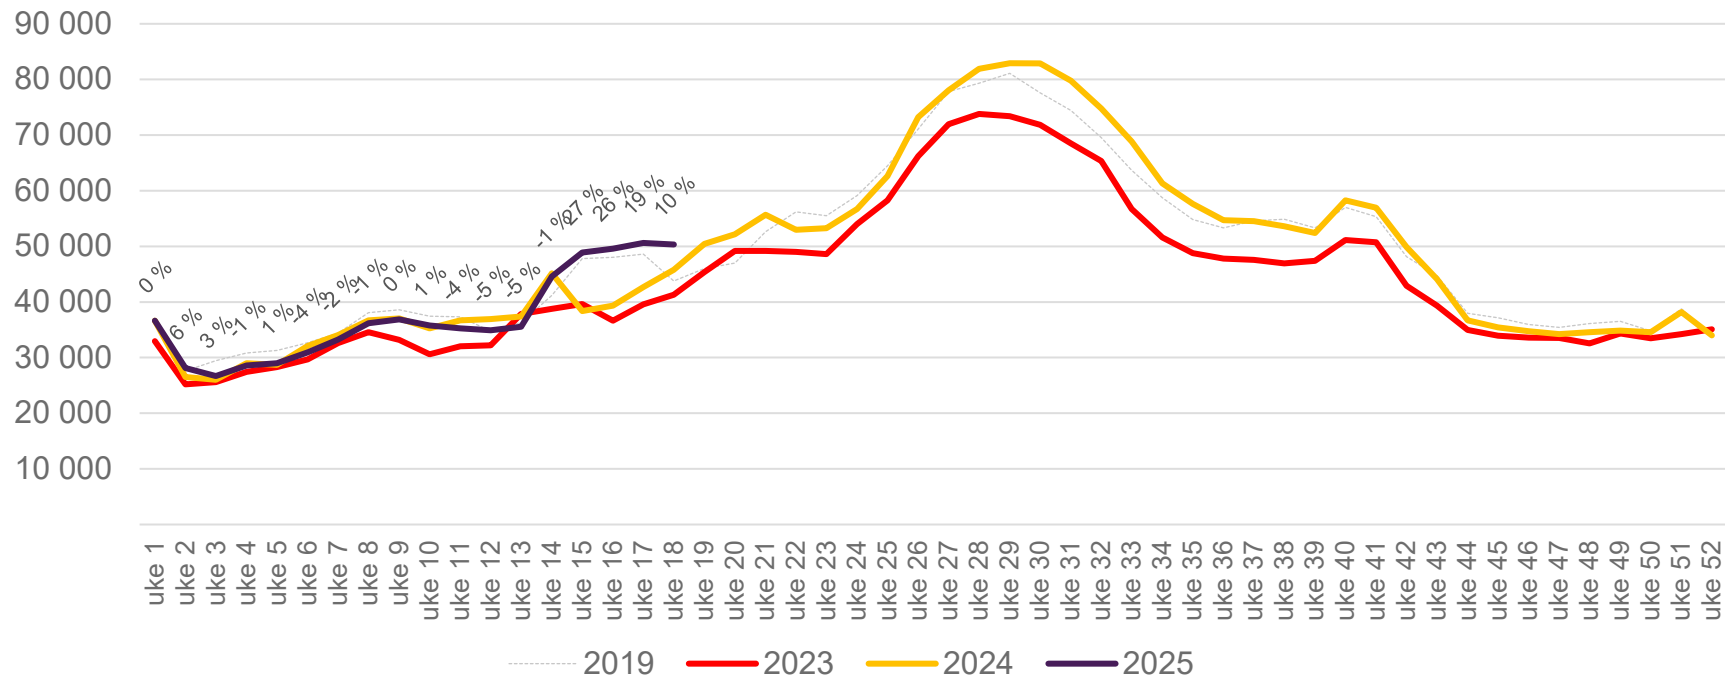

Passasjerer OSL totalt per uke

Endringen måles mot samme uke i 2024

Passasjerer OSL utland per uke

Endringen måles mot samme uke i 2024

Passasjerer OSL innland per uke

Endringen måles mot samme uke i 2024

Passasjerer BGO totalt per dag uke 18

Endringen måles mot samme uke i 2024

Kilde: SIA, Avinor Statistikk

Passasjerer BGO totalt per uke

Endringen måles mot samme uke i 2024

Passasjerer BGO utland per uke

Endringen måles mot samme uke i 2024

Passasjerer BGO innland per uke

Endringen måles mot samme uke i 2024

Passasjerer SVG totalt per dag uke 18

Endringen måles mot samme uke i 2024

Kilde: SIA, Avinor Statistikk

Passasjerer SVG totalt per uke

Endringen måles mot samme uke i 2024

Passasjerer SVG utland per uke

Endringen måles mot samme uke i 2024

Passasjerer SVG innland per uke

Endringen måles mot samme uke i 2024

Passasjerer TRD totalt per dag uke 18

Endringen måles mot samme uke i 2024