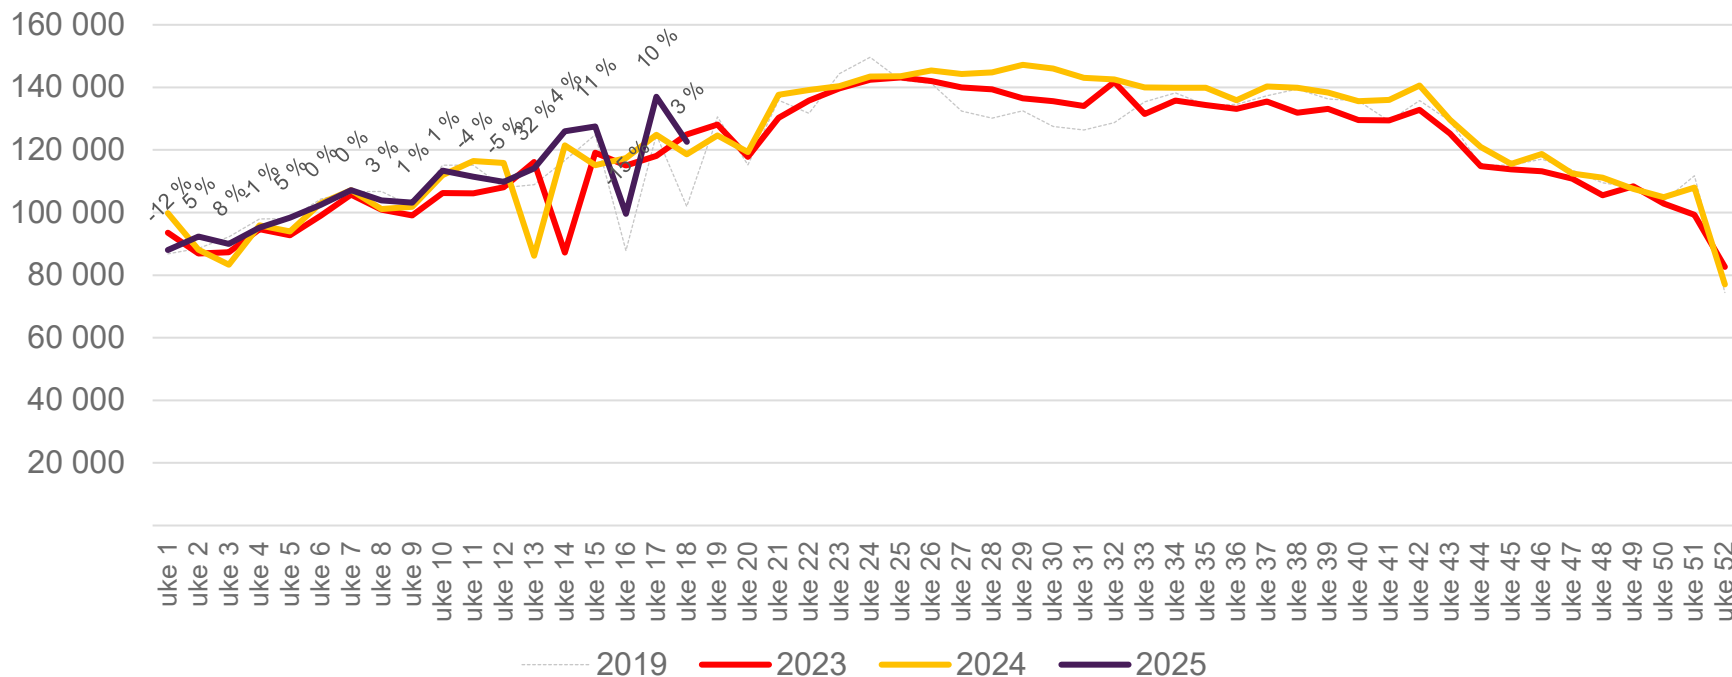

Endringen måles mot samme uke i 2024

Passasjerer Avinor innland per uke

Endringen måles mot samme uke i 2024

Passasjerer OSL totalt per dag uke 18

Endringen måles mot samme uke i 2024

Kilde: SIA, Avinor Statistikk

Passasjerer OSL totalt per uke

Endringen måles mot samme uke i 2024

Passasjerer OSL utland per uke

Endringen måles mot samme uke i 2024

Passasjerer OSL innland per uke

Endringen måles mot samme uke i 2024

Passasjerer BGO totalt per dag uke 18

Endringen måles mot samme uke i 2024

Kilde: SIA, Avinor Statistikk

Passasjerer BGO totalt per uke

Endringen måles mot samme uke i 2024

Passasjerer BGO utland per uke

Endringen måles mot samme uke i 2024

Passasjerer BGO innland per uke

Endringen måles mot samme uke i 2024

Passasjerer SVG totalt per dag uke 18

Endringen måles mot samme uke i 2024

Kilde: SIA, Avinor Statistikk

Passasjerer SVG totalt per uke

Endringen måles mot samme uke i 2024