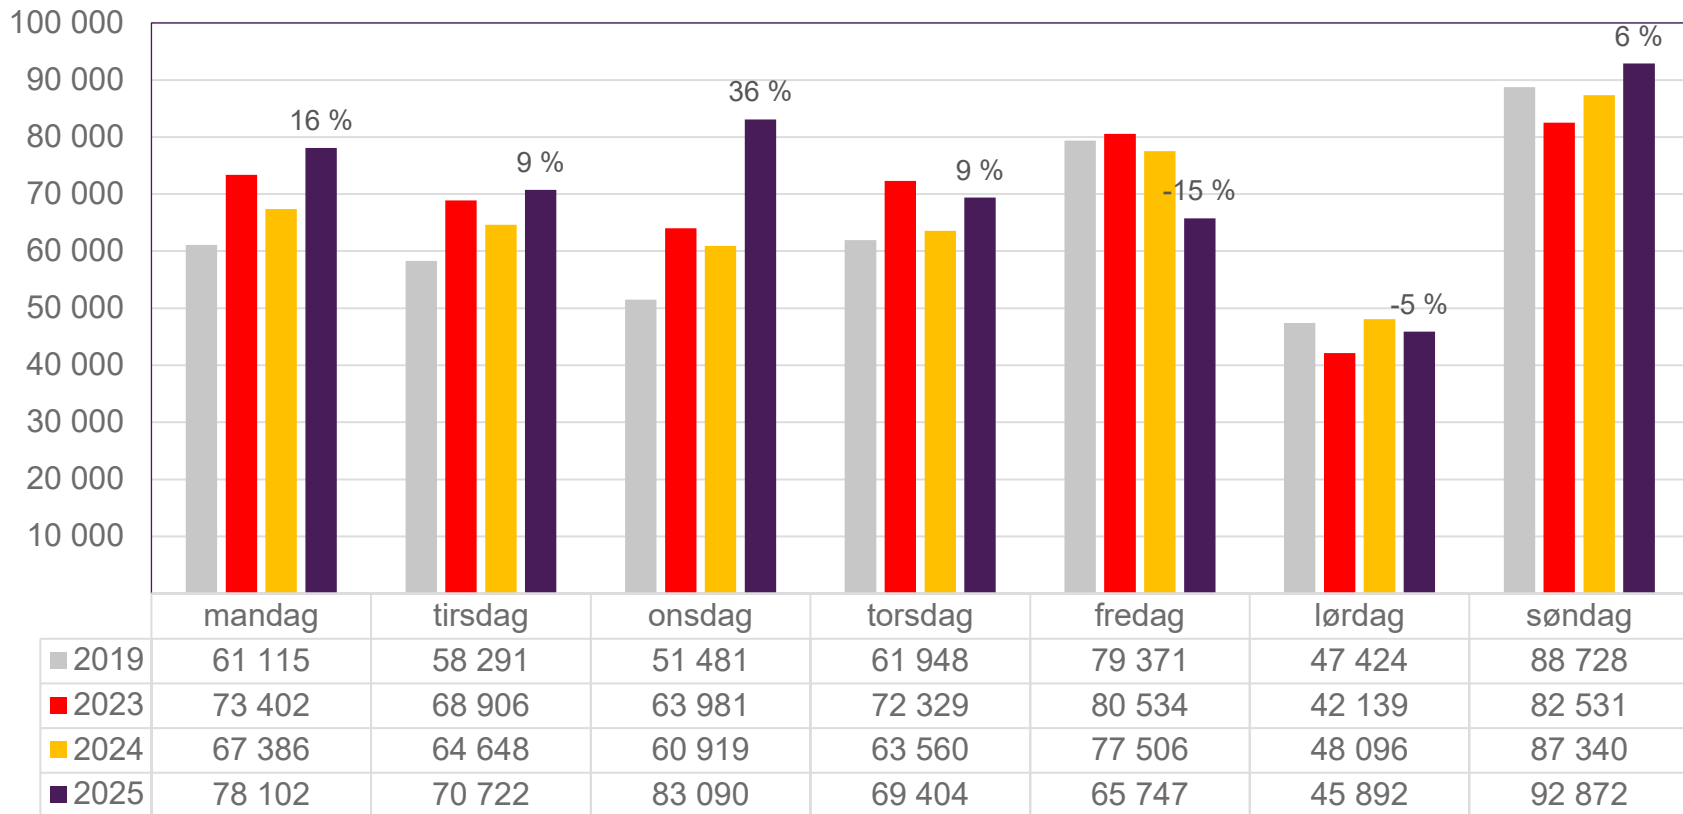

Passasjerer Avinor totalt per dag uke 18

Endringen måles mot samme uke i 2024

Kilde: SIA, Avinor Statistikk

Passasjerer Avinor totalt per uke

Endringen måles mot samme uke i 2024

Passasjerer Avinor utland per uke

Endringen måles mot samme uke i 2024

Passasjerer Avinor innland per uke

Endringen måles mot samme uke i 2024

Passasjerer OSL totalt per dag uke 18

Endringen måles mot samme uke i 2024

Kilde: SIA, Avinor Statistikk

Passasjerer OSL totalt per uke

Endringen måles mot samme uke i 2024

Passasjerer OSL utland per uke

Endringen måles mot samme uke i 2024

Passasjerer OSL innland per uke

Endringen måles mot samme uke i 2024

Passasjerer BGO totalt per dag uke 18