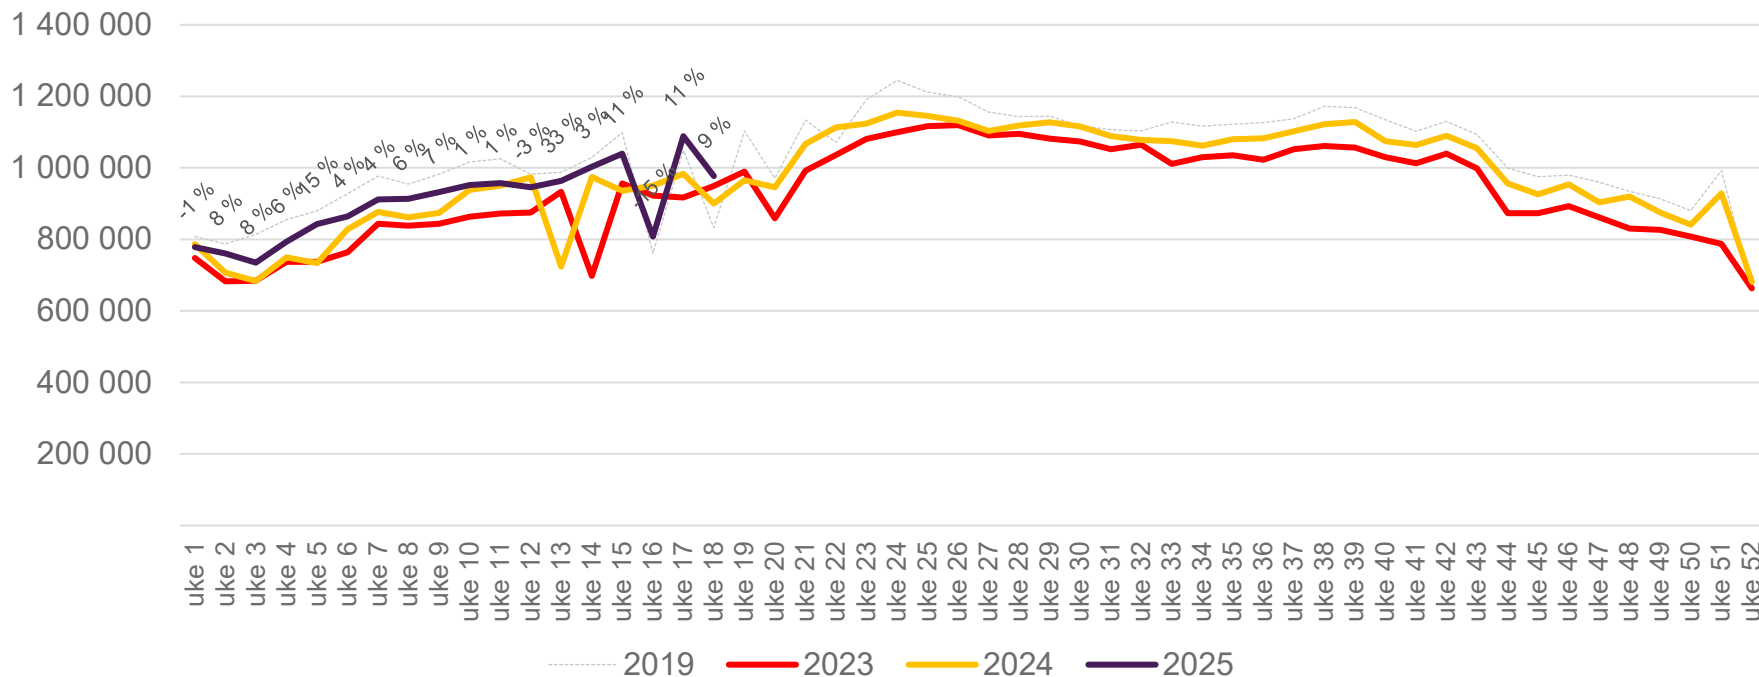

Passasjerer på de 10 største lufthavner, totalt uke 18

Lufthavn	2019	2023	2024	2025	2025 vs. 2024	
					Endring	Endring %
Oslo/Gardermoen	448 358	483 822	469 455	507 832	38 377	8 %
Bergen/Flesland	101 963	124 927	118 655	122 622	3 967	3 %
Trondheim/Værnes	64 011	83 123	73 762	79 476	5 714	8 %
Stavanger/Sola	66 300	77 352	69 952	73 490	3 538	5 %
Tromsø/Langnes	29 846	35 594	33 419	41 125	7 706	23 %
Bodø	23 280	30 918	29 909	35 919	6 010	20 %
Ålesund/Vigra	16 760	22 029	19 550	19 811	261	1 %
Harstad/Narvik/Evenes	11 270	14 281	13 553	15 870	2 317	17 %
Kristiansand/Kjevik	17 761	18 189	14 517	15 192	675	5 %
Bardufoss	5 421	4 258	3 304	3 912	608	18 %

Passasjerer Avinor totalt per dag uke 18

Endringen måles mot samme uke i 2024

Kilde: SIA, Avinor Statistikk

Passasjerer Avinor totalt per uke

Endringen måles mot samme uke i 2024

Passasjerer Avinor utland per uke

Endringen måles mot samme uke i 2024

Passasjerer Avinor innland per uke

Endringen måles mot samme uke i 2024

Passasjerer OSL totalt per dag uke 18

Endringen måles mot samme uke i 2024

Kilde: SIA, Avinor Statistikk