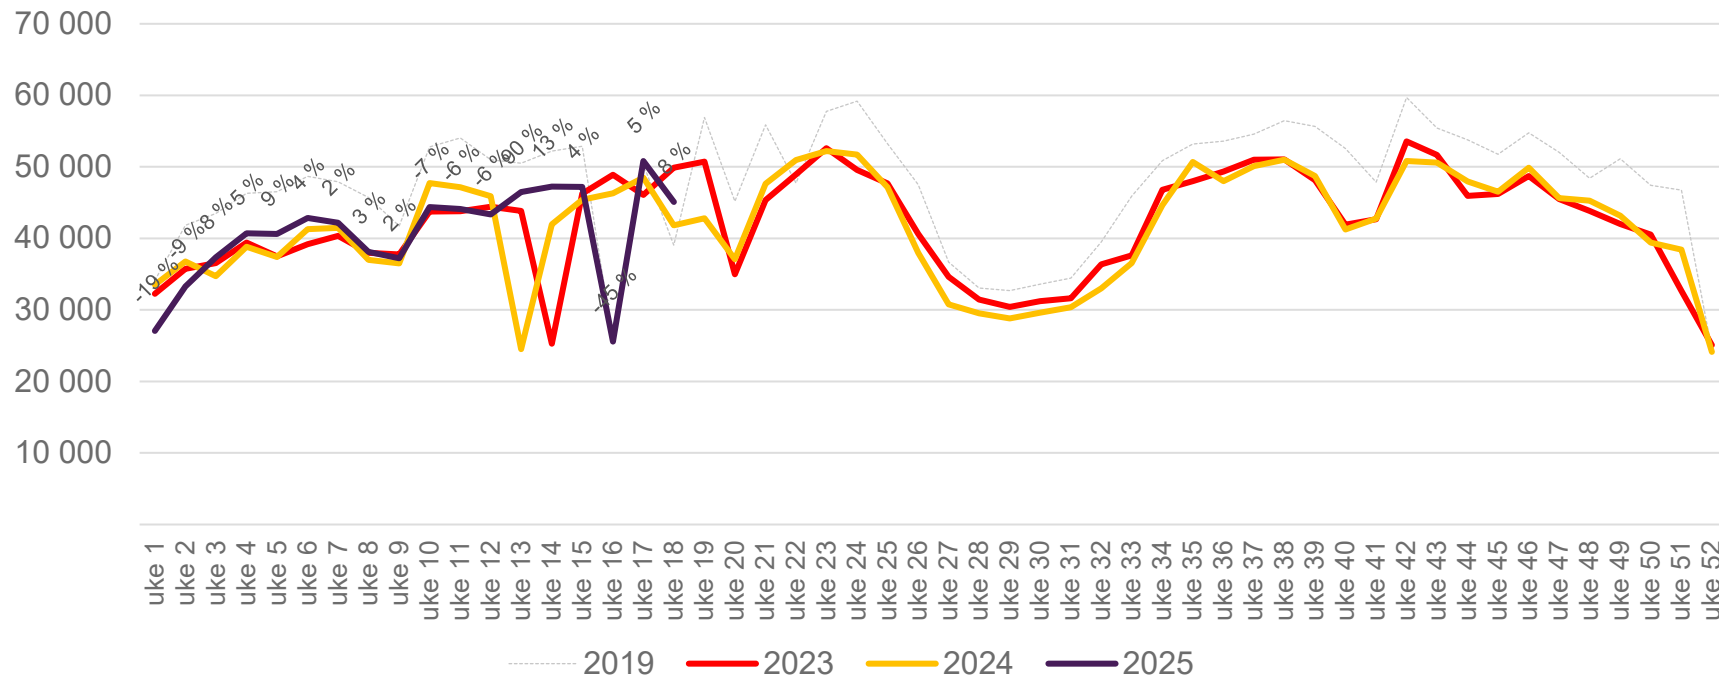

Endringen måles mot samme uke i 2024

Kilde: SIA, Avinor Statistikk

Passasjerer BGO totalt per uke

Endringen måles mot samme uke i 2024

Passasjerer BGO utland per uke

Endringen måles mot samme uke i 2024

Passasjerer BGO innland per uke

Endringen måles mot samme uke i 2024

Passasjerer SVG totalt per dag uke 18

Endringen måles mot samme uke i 2024

Kilde: SIA, Avinor Statistikk

Passasjerer SVG totalt per uke

Endringen måles mot samme uke i 2024

Passasjerer SVG utland per uke

Endringen måles mot samme uke i 2024

Passasjerer SVG innland per uke

Endringen måles mot samme uke i 2024

Passasjerer TRD totalt per dag uke 18

Endringen måles mot samme uke i 2024