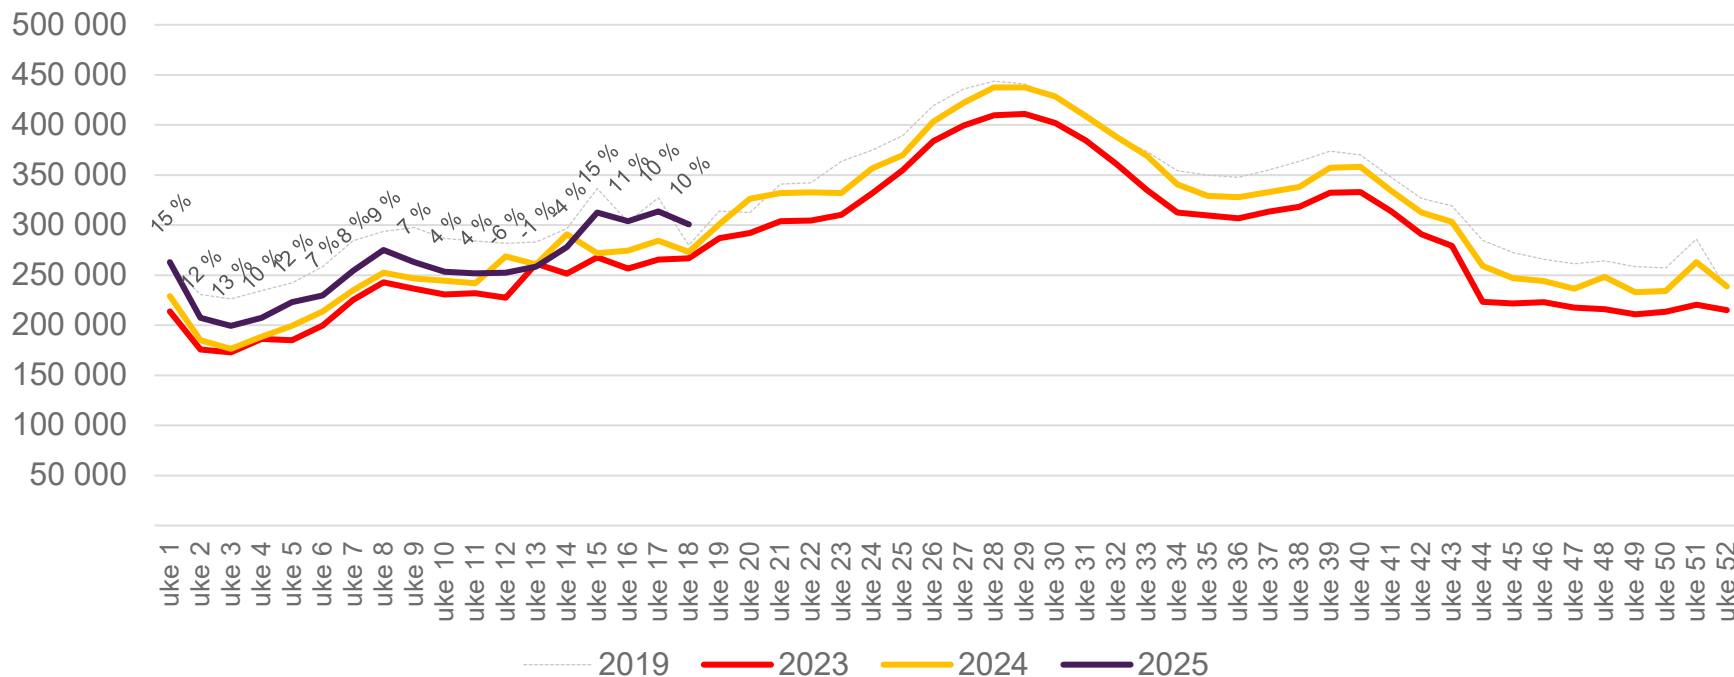

Passasjerer Avinor totalt per dag uke 18

Endringen måles mot samme uke i 2024

Kilde: SIA, Avinor Statistikk

Passasjerer Avinor totalt per uke

Endringen måles mot samme uke i 2024

Passasjerer Avinor utland per uke

Endringen måles mot samme uke i 2024

Passasjerer Avinor innland per uke

Endringen måles mot samme uke i 2024

Passasjerer OSL totalt per dag uke 18

Endringen måles mot samme uke i 2024

Kilde: SIA, Avinor Statistikk

Passasjerer OSL totalt per uke

Endringen måles mot samme uke i 2024

Passasjerer OSL utland per uke

Endringen måles mot samme uke i 2024

Passasjerer OSL innland per uke

Endringen måles mot samme uke i 2024

Passasjerer BGO totalt per dag uke 18