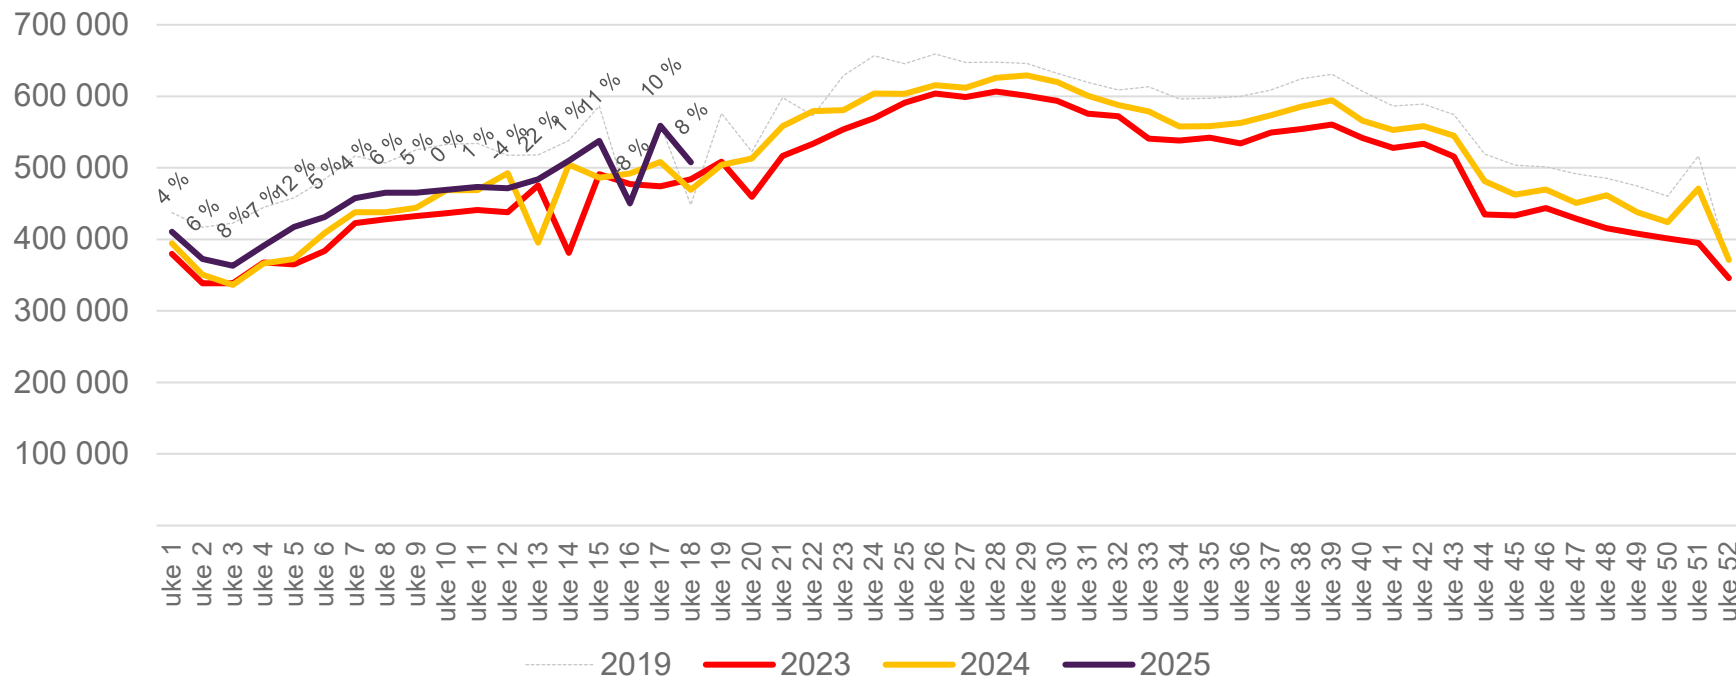

Passasjerer Avinor totalt per dag uke 18

Endringen måles mot samme uke i 2024

Kilde: SIA, Avinor Statistikk

Passasjerer Avinor totalt per uke

Endringen måles mot samme uke i 2024

Passasjerer Avinor utland per uke

Endringen måles mot samme uke i 2024

Passasjerer Avinor innland per uke

Endringen måles mot samme uke i 2024

Passasjerer OSL totalt per dag uke 18

Endringen måles mot samme uke i 2024

Kilde: SIA, Avinor Statistikk

Passasjerer OSL totalt per uke

Endringen måles mot samme uke i 2024

Passasjerer OSL utland per uke

Endringen måles mot samme uke i 2024

Passasjerer OSL innland per uke

Endringen måles mot samme uke i 2024

Passasjerer BGO totalt per dag uke 18