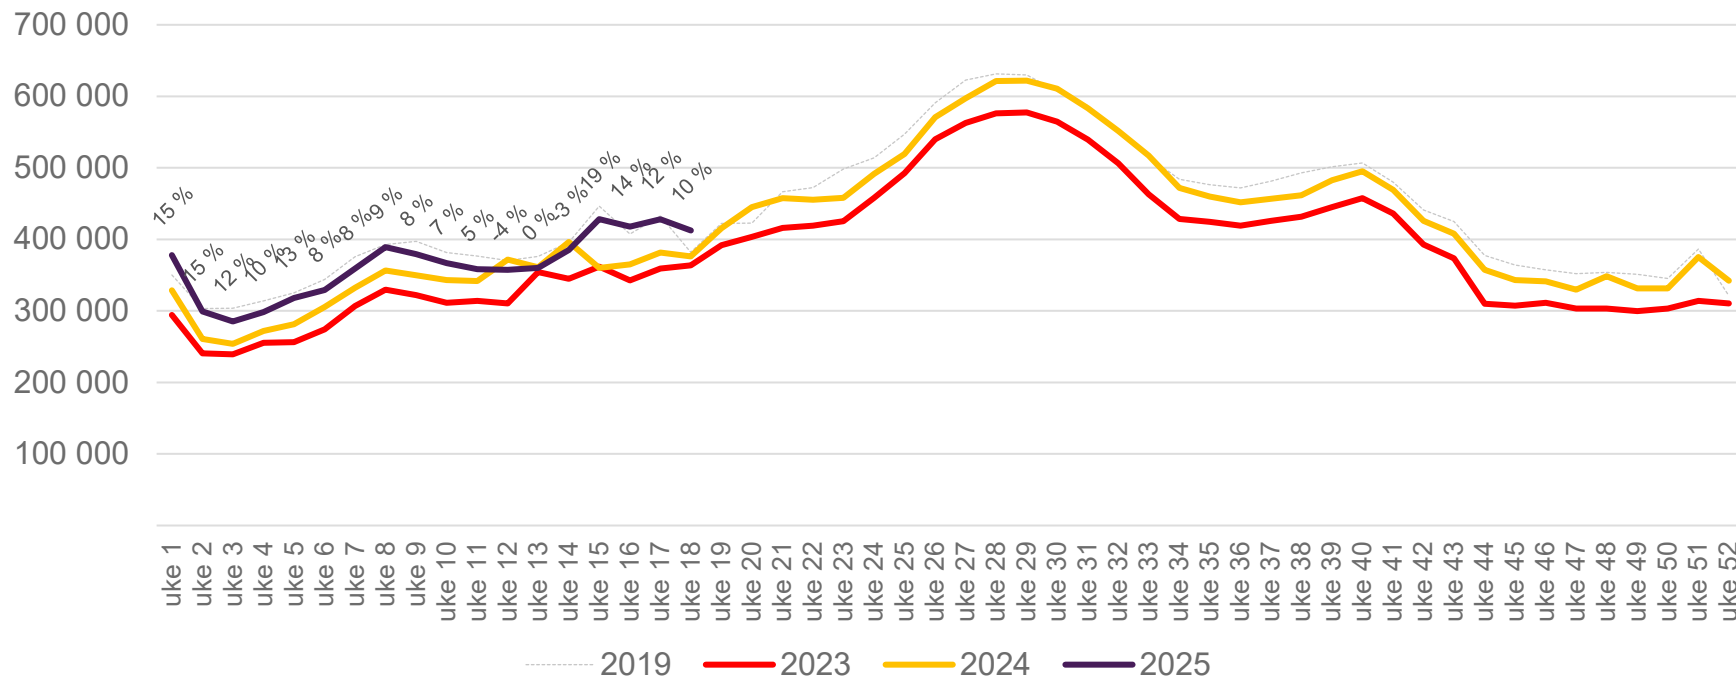

Passasjerer på de 10 største lufthavner, totalt uke 18

Lufthavn	2019	2023	2024	2025	2025 vs. 2024	
					Endring	Endring %
Oslo/Gardermoen	448 358	483 822	469 455	507 832	38 377	8 %
Bergen/Flesland	101 963	124 927	118 655	122 622	3 967	3 %
Trondheim/Værnes	64 011	83 123	73 762	79 476	5 714	8 %
Stavanger/Sola	66 300	77 352	69 952	73 490	3 538	5 %
Tromsø/Langnes	29 846	35 594	33 419	41 125	7 706	23 %
Bodø	23 280	30 918	29 909	35 919	6 010	20 %
Ålesund/Vigra	16 760	22 029	19 550	19 811	261	1 %
Harstad/Narvik/Evenes	11 270	14 281	13 553	15 870	2 317	17 %
Kristiansand/Kjevik	17 761	18 189	14 517	15 192	675	5 %
Bardufoss	5 421	4 258	3 304	3 912	608	18 %

Passasjerer Avinor totalt per dag uke 18

Endringen måles mot samme uke i 2024

Kilde: SIA, Avinor Statistikk

Passasjerer Avinor totalt per uke

Endringen måles mot samme uke i 2024

Passasjerer Avinor utland per uke

Endringen måles mot samme uke i 2024

Passasjerer Avinor innland per uke

Endringen måles mot samme uke i 2024

Passasjerer OSL totalt per dag uke 18

Endringen måles mot samme uke i 2024

Kilde: SIA, Avinor Statistikk