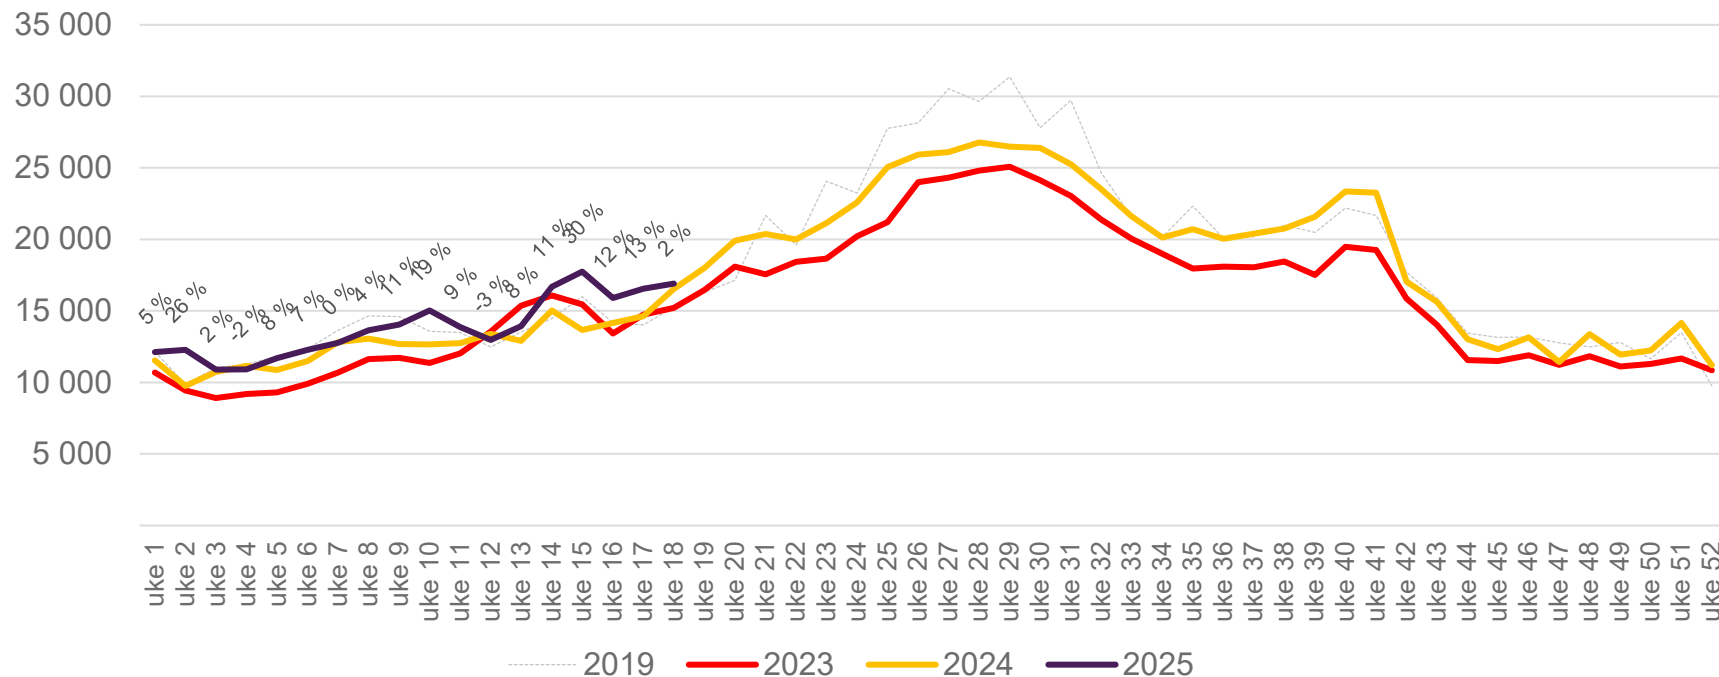

Passasjerer Avinor totalt per dag uke 18

Endringen måles mot samme uke i 2024

Kilde: SIA, Avinor Statistikk

Passasjerer Avinor totalt per uke

Endringen måles mot samme uke i 2024

Passasjerer Avinor utland per uke

Endringen måles mot samme uke i 2024

Passasjerer SVG totalt per dag uke 18

Endringen måles mot samme uke i 2024

Kilde: SIA, Avinor Statistikk

Passasjerer SVG totalt per uke

Endringen måles mot samme uke i 2024

Passasjerer SVG utland per uke

Endringen måles mot samme uke i 2024

Passasjerer SVG innland per uke

Endringen måles mot samme uke i 2024

Passasjerer TRD totalt per dag uke 18

Endringen måles mot samme uke i 2024

Kilde: SIA, Avinor Statistikk

Passasjerer TRD totalt per uke

Endringen måles mot samme uke i 2024

Passasjerer TRD utland per uke

Endringen måles mot samme uke i 2024

Passasjerer TRD innland per uke

Endringen måles mot samme uke i 2024