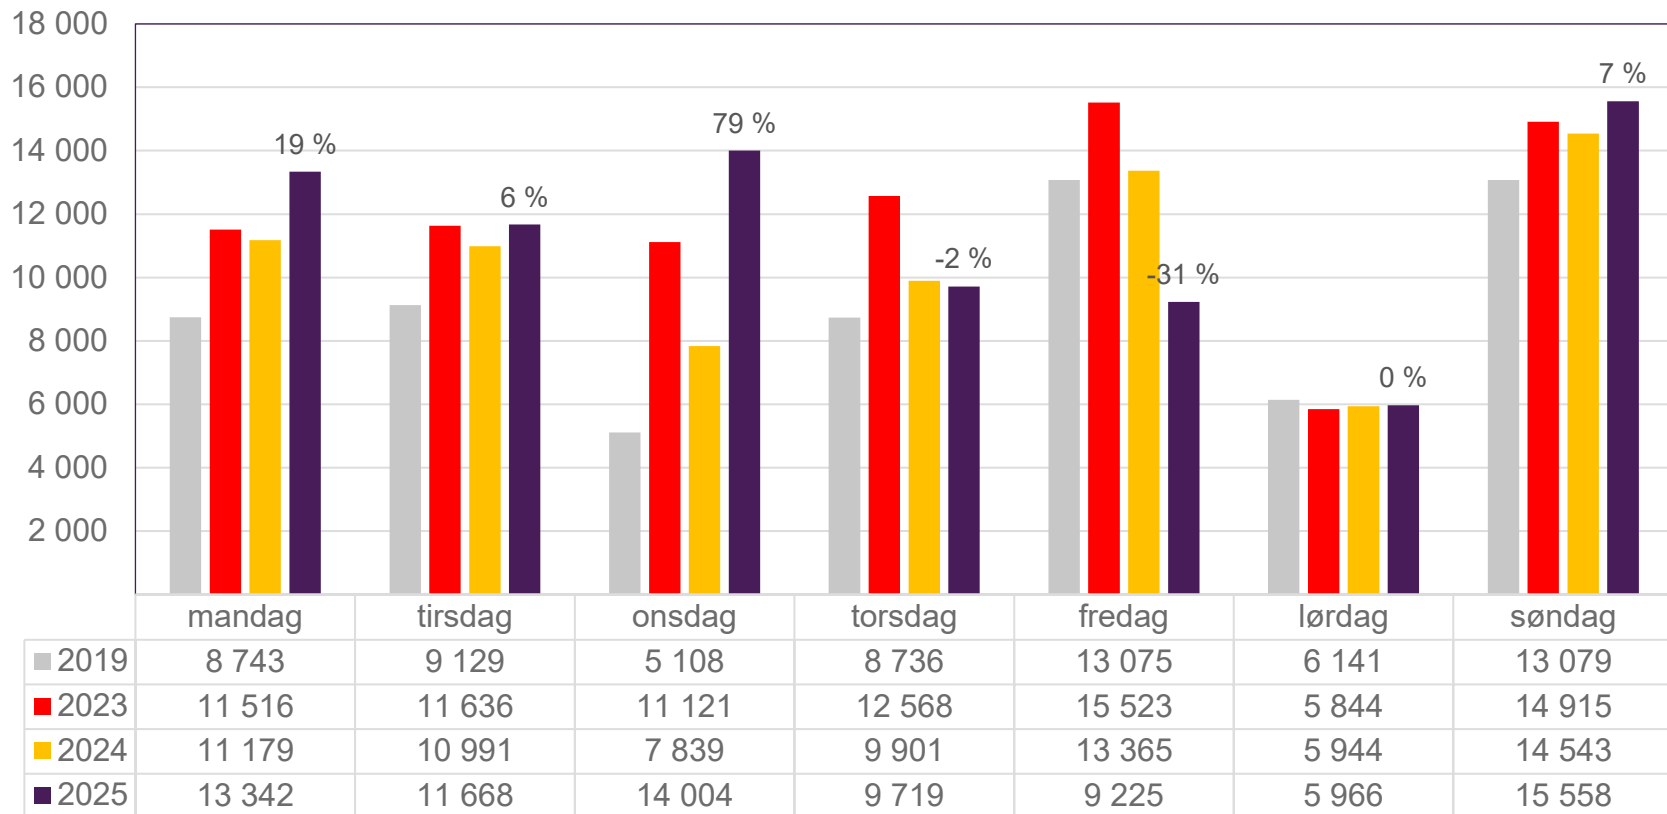

Endringen måles mot samme uke i 2024

Passasjerer SVG totalt per dag uke 18

Endringen måles mot samme uke i 2024

Kilde: SIA, Avinor Statistikk

Passasjerer SVG totalt per uke

Endringen måles mot samme uke i 2024

Passasjerer SVG utland per uke

Endringen måles mot samme uke i 2024

Passasjerer SVG innland per uke

Endringen måles mot samme uke i 2024

Passasjerer TRD totalt per dag uke 18

Endringen måles mot samme uke i 2024

Kilde: SIA, Avinor Statistikk

Passasjerer TRD totalt per uke

Endringen måles mot samme uke i 2024

Passasjerer TRD utland per uke

Endringen måles mot samme uke i 2024

Passasjerer TRD innland per uke

Endringen måles mot samme uke i 2024