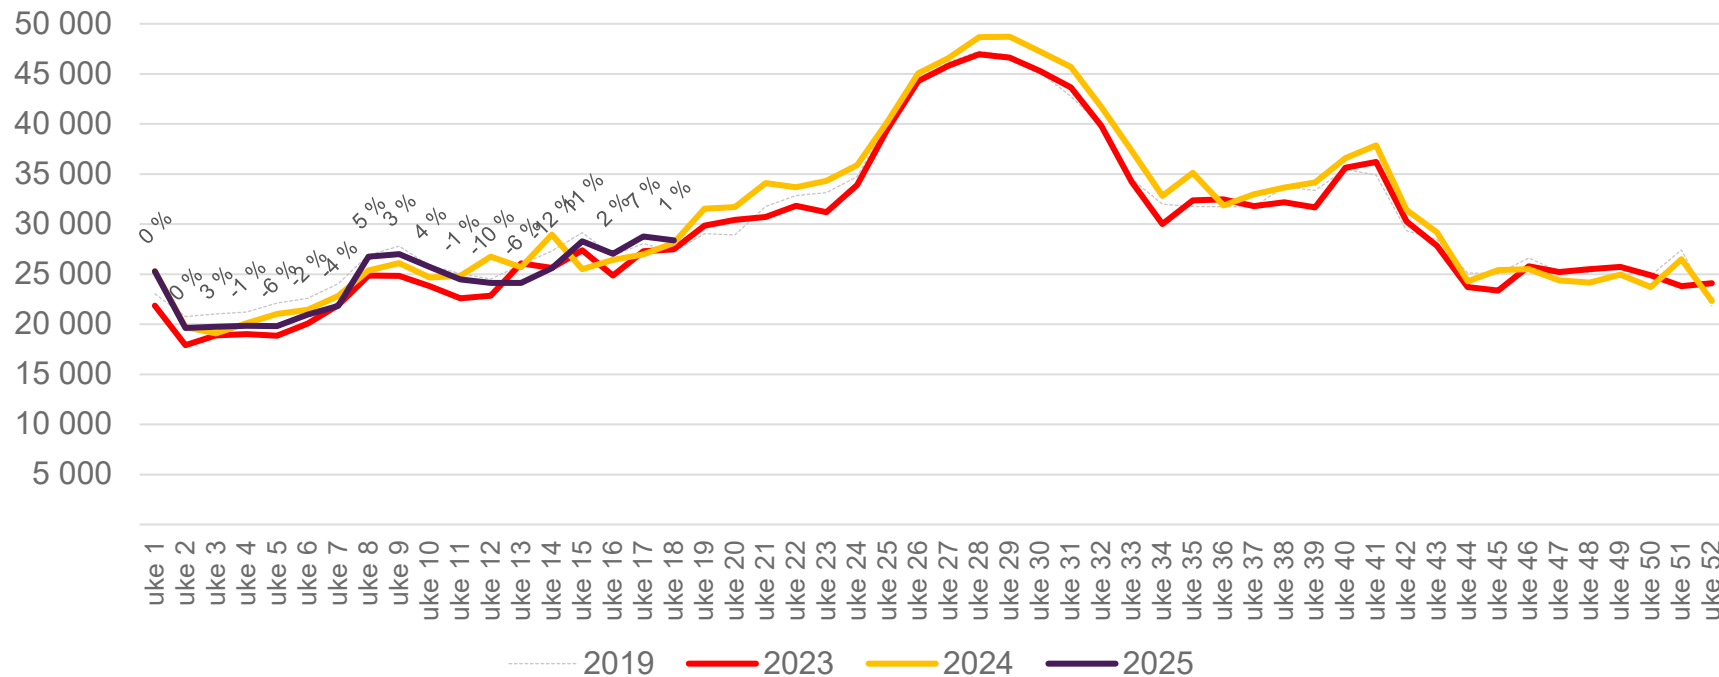

Passasjerer OSL totalt per uke

Endringen måles mot samme uke i 2024

Passasjerer OSL utland per uke

Endringen måles mot samme uke i 2024

Passasjerer OSL innland per uke

Endringen måles mot samme uke i 2024

Passasjerer BGO totalt per dag uke 18

Endringen måles mot samme uke i 2024

Kilde: SIA, Avinor Statistikk

Passasjerer BGO totalt per uke

Endringen måles mot samme uke i 2024

Passasjerer BGO utland per uke

Endringen måles mot samme uke i 2024

Passasjerer BGO innland per uke

Endringen måles mot samme uke i 2024

Passasjerer SVG totalt per dag uke 18

Endringen måles mot samme uke i 2024

Kilde: SIA, Avinor Statistikk

Passasjerer SVG totalt per uke

Endringen måles mot samme uke i 2024

Passasjerer SVG utland per uke

Endringen måles mot samme uke i 2024

Passasjerer SVG innland per uke

Endringen måles mot samme uke i 2024

Passasjerer TRD totalt per dag uke 18

Endringen måles mot samme uke i 2024