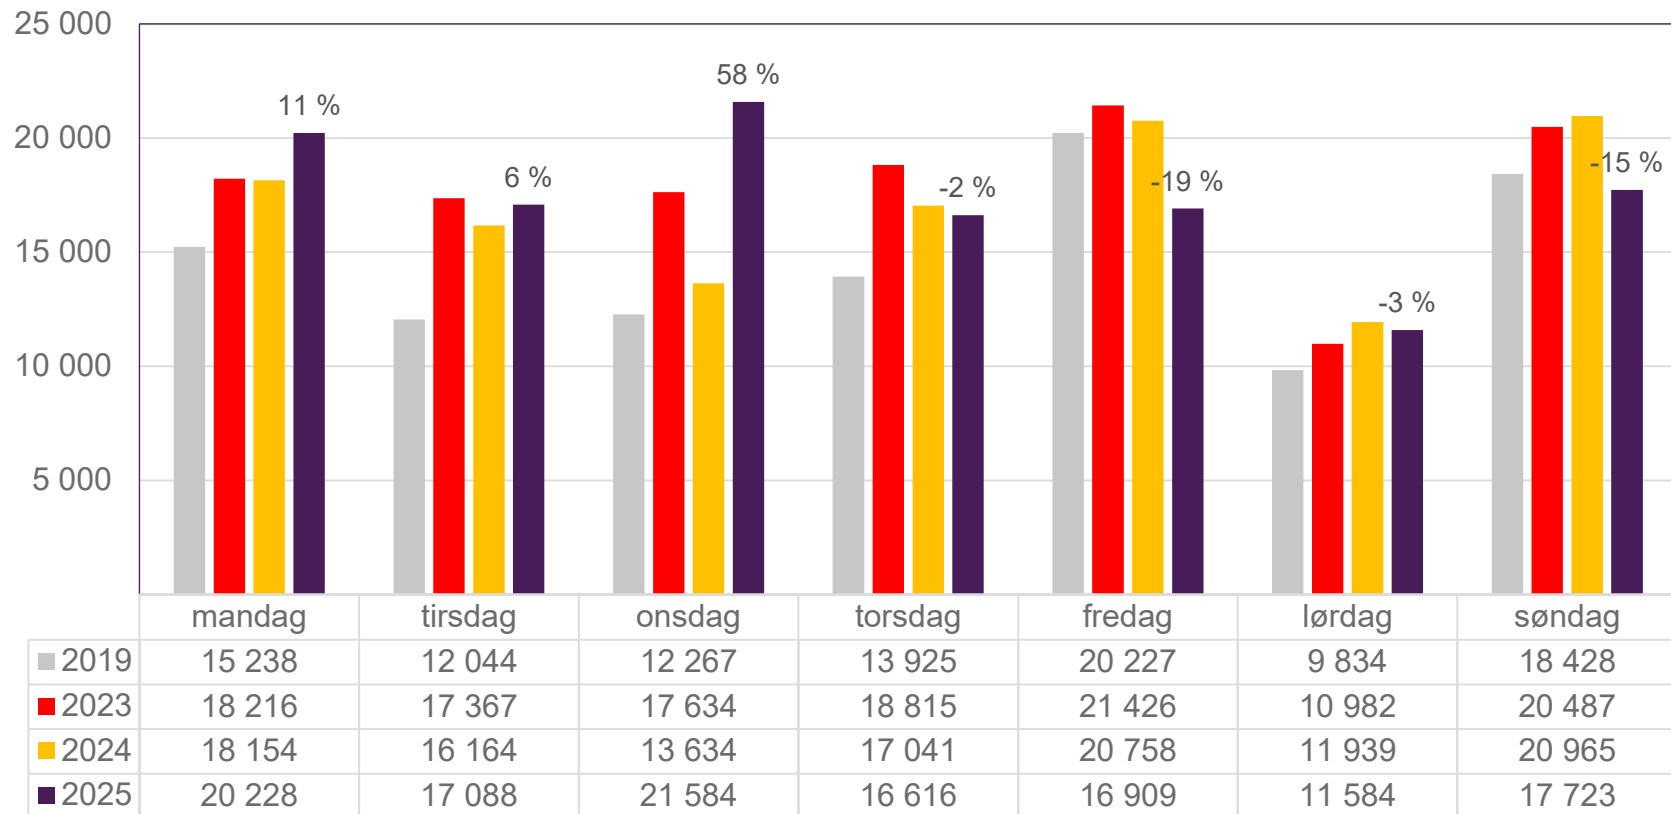

Passasjerer OSL totalt per uke

Endringen måles mot samme uke i 2024

Passasjerer OSL utland per uke

Endringen måles mot samme uke i 2024

Passasjerer OSL innland per uke

Endringen måles mot samme uke i 2024

Passasjerer BGO totalt per dag uke 18

Endringen måles mot samme uke i 2024

Kilde: SIA, Avinor Statistikk

Passasjerer BGO totalt per uke

Endringen måles mot samme uke i 2024

Passasjerer BGO utland per uke

Endringen måles mot samme uke i 2024

Passasjerer BGO innland per uke

Endringen måles mot samme uke i 2024

Passasjerer SVG totalt per dag uke 18

Endringen måles mot samme uke i 2024

Kilde: SIA, Avinor Statistikk

Passasjerer SVG totalt per uke

Endringen måles mot samme uke i 2024