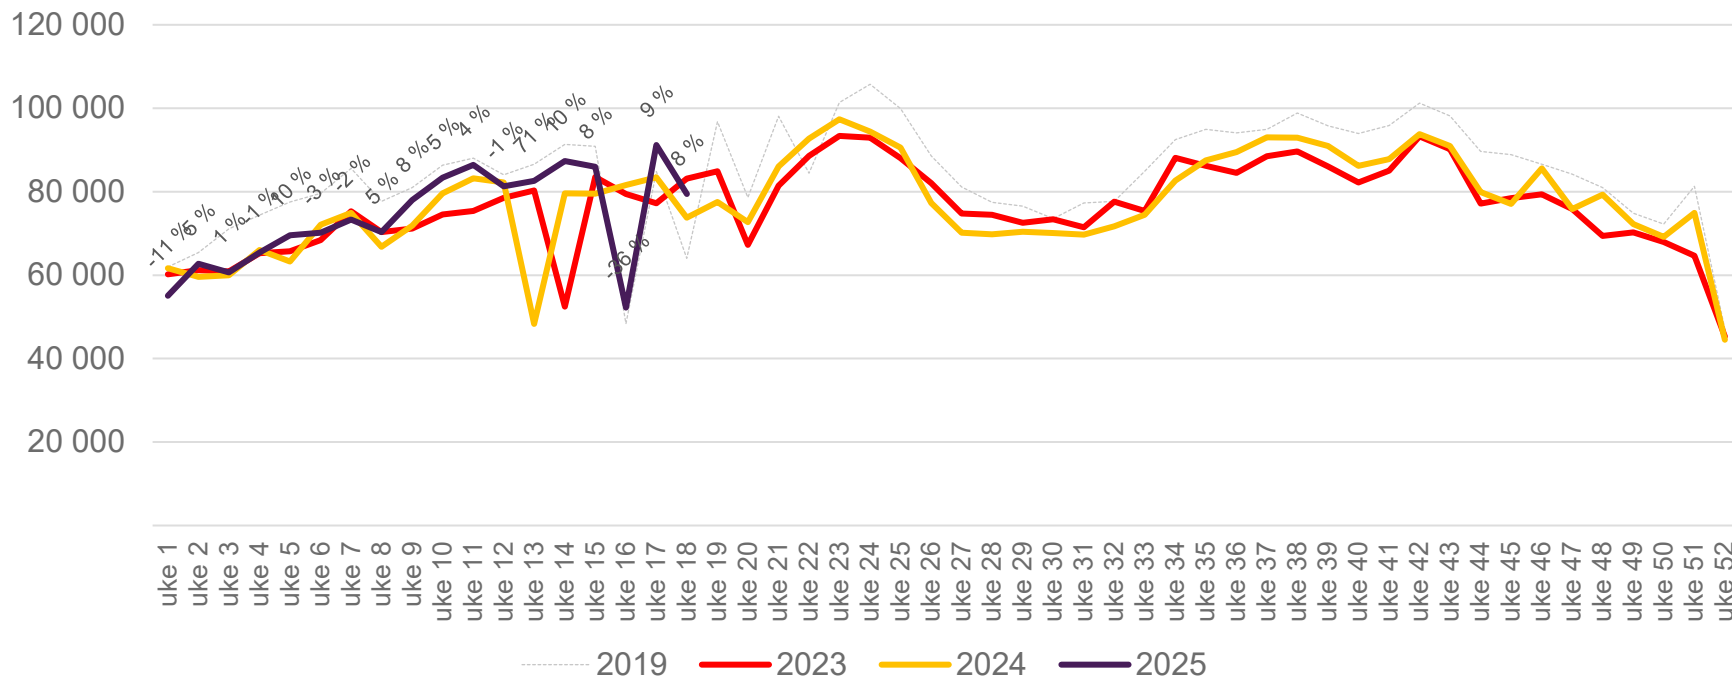

Endringen måles mot samme uke i 2024

Kilde: SIA, Avinor Statistikk

Passasjerer BGO totalt per uke

Endringen måles mot samme uke i 2024

Passasjerer BGO utland per uke

Endringen måles mot samme uke i 2024

Passasjerer BGO innland per uke

Endringen måles mot samme uke i 2024

Passasjerer SVG totalt per dag uke 18

Endringen måles mot samme uke i 2024

Kilde: SIA, Avinor Statistikk

Passasjerer SVG totalt per uke

Endringen måles mot samme uke i 2024

Passasjerer SVG utland per uke

Endringen måles mot samme uke i 2024

Passasjerer SVG innland per uke

Endringen måles mot samme uke i 2024

Passasjerer TRD totalt per dag uke 18

Endringen måles mot samme uke i 2024

Kilde: SIA, Avinor Statistikk

Passasjerer TRD totalt per uke

Endringen måles mot samme uke i 2024

Passasjerer TRD utland per uke

Endringen måles mot samme uke i 2024

Passasjerer TRD innland per uke

Endringen måles mot samme uke i 2024